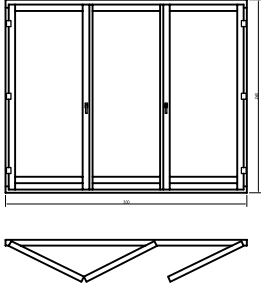

TOLÓ-HARMONIKA ERKÉLYAJTÓK

SÉMA 321