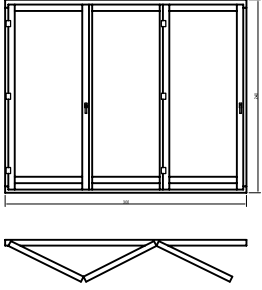

TOLÓ-HARMONIKA ERKÉLYAJTÓK

SÉMA 330