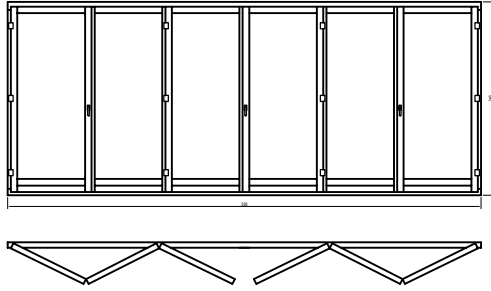

TOLÓ-HARMONIKA ERKÉLYAJTÓK

SÉMA 663