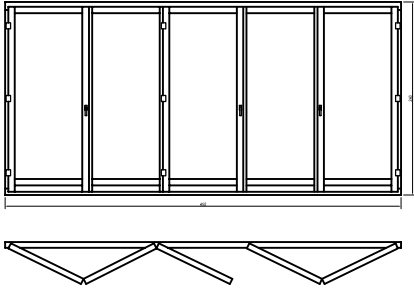

TOLÓ-HARMONIKA ERKÉLYAJTÓK

SÉMA 532