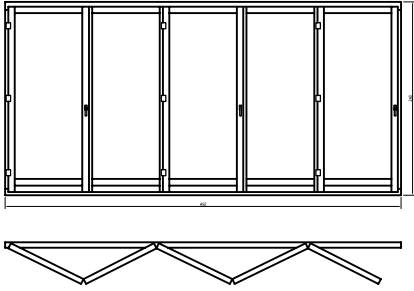

TOLÓ-HARMONIKA ERKÉLYAJTÓK

SÉMA 550