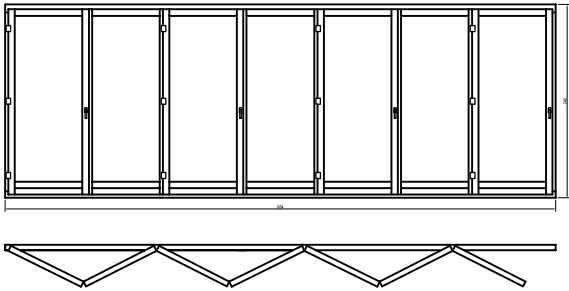

TOLÓ-HARMONIKA ERKÉLYAJTÓK

SÉMA 770