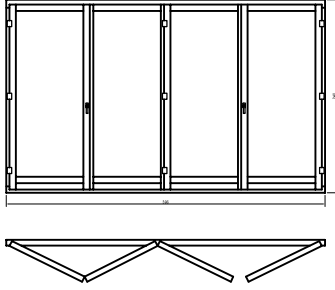

TOLÓ-HARMONIKA ERKÉLYAJTÓK

SÉMA 431