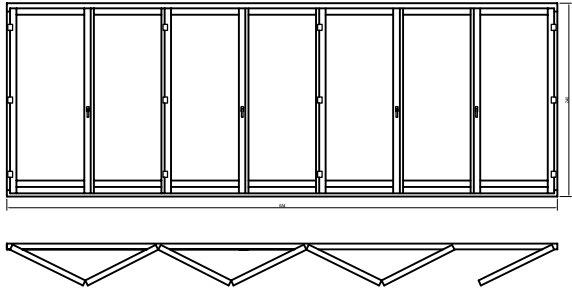

TOLÓ-HARMONIKA ERKÉLYAJTÓK

SÉMA 751