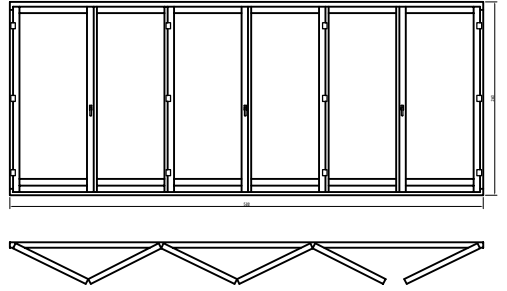

TOLÓ-HARMONIKA ERKÉLYAJTÓK

SÉMA 651