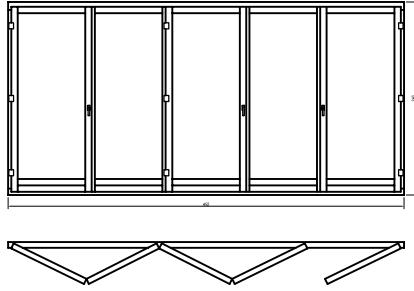

TOLÓ-HARMONIKA ERKÉLYAJTÓK

SÉMA 541