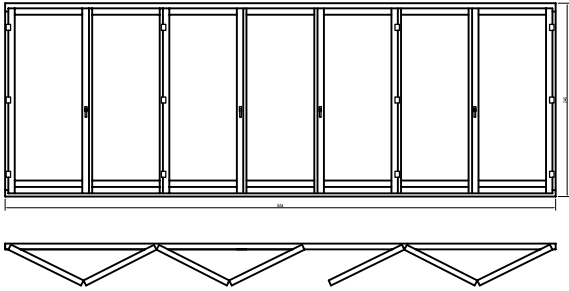

TOLÓ-HARMONIKA ERKÉLYAJTÓK

SÉMA 743